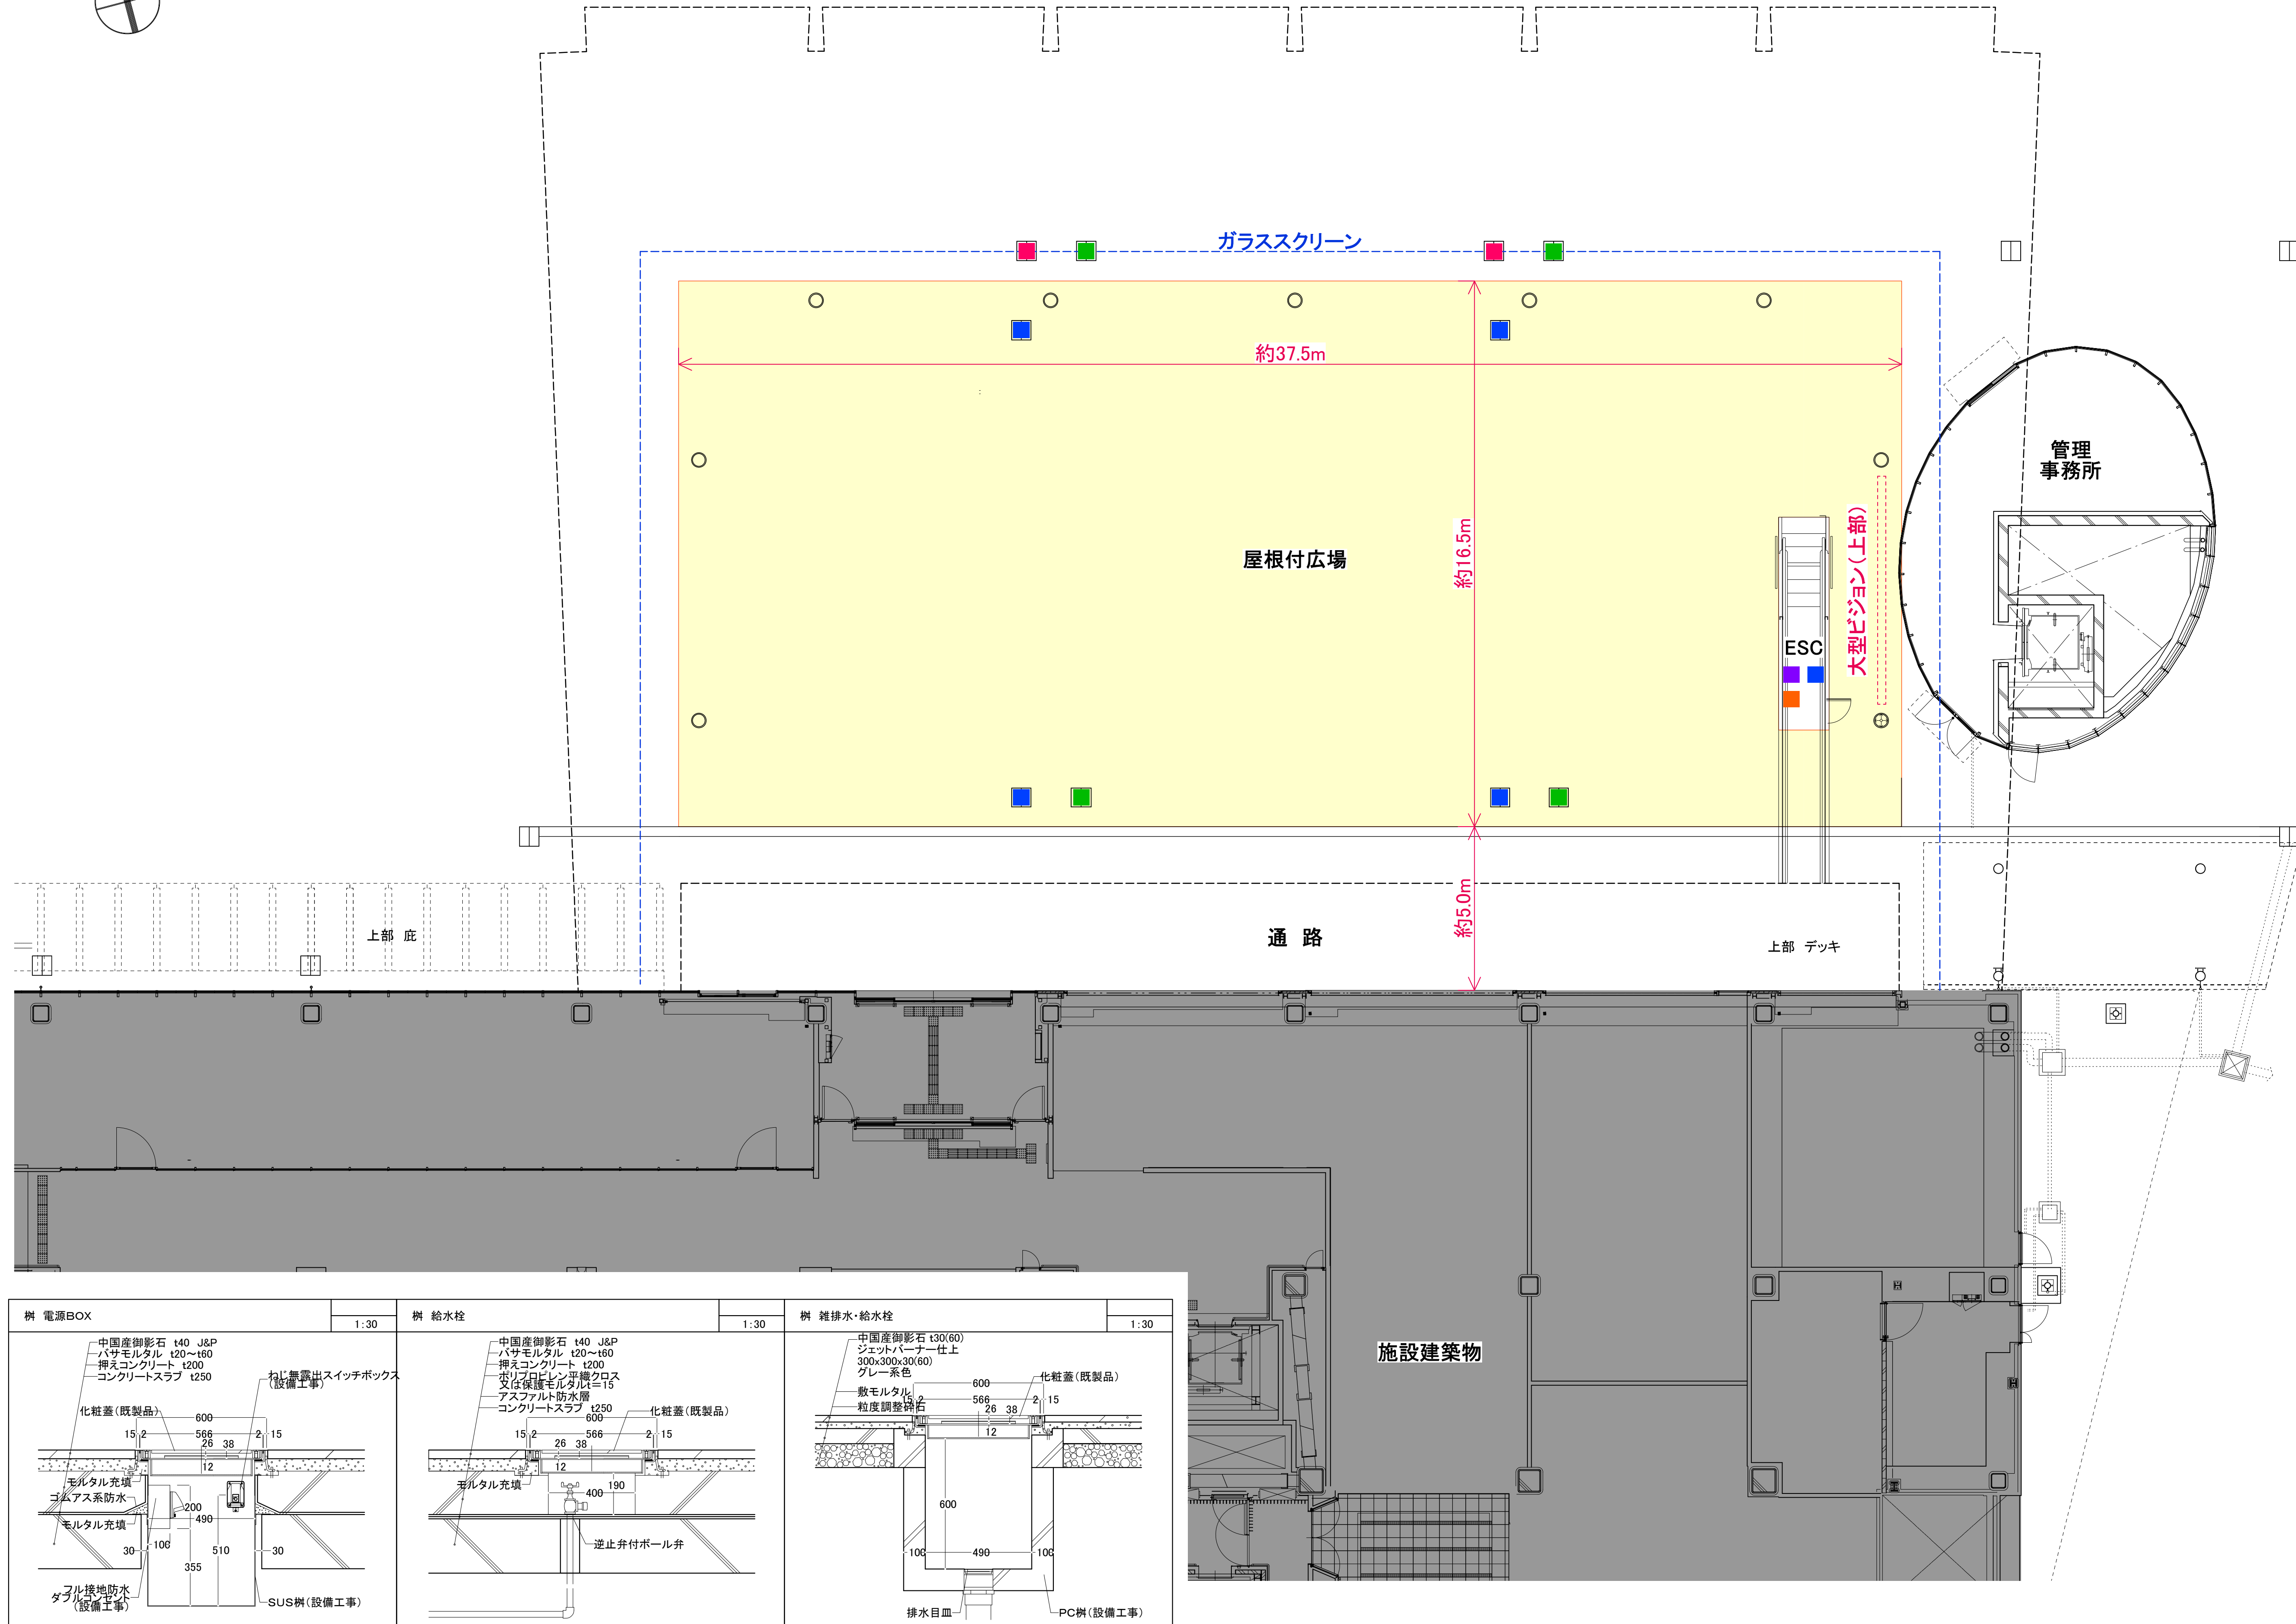

西口駅前広場

- 電気BOX
- イベント電源
- ガス
- 給水栓
- 雑排水