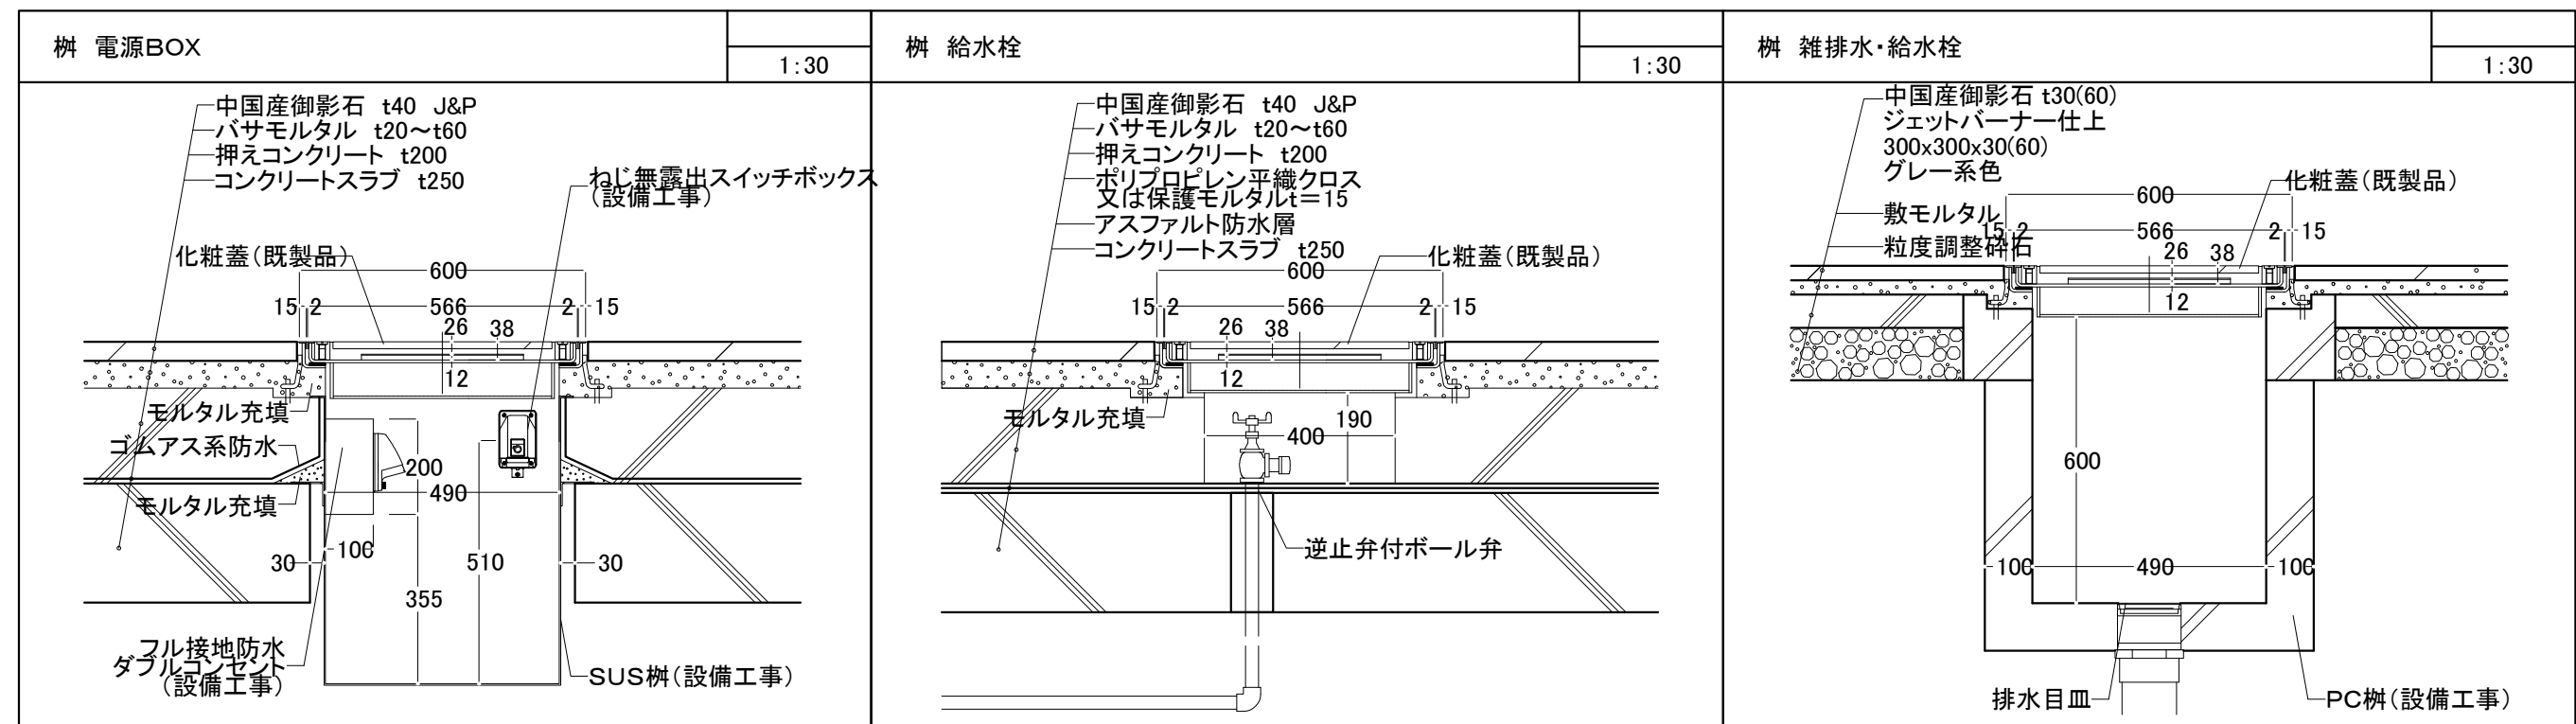

西口駅前広場

- 電気BOX
- イベント電源
- ガス
- 給水栓
- 雑排水