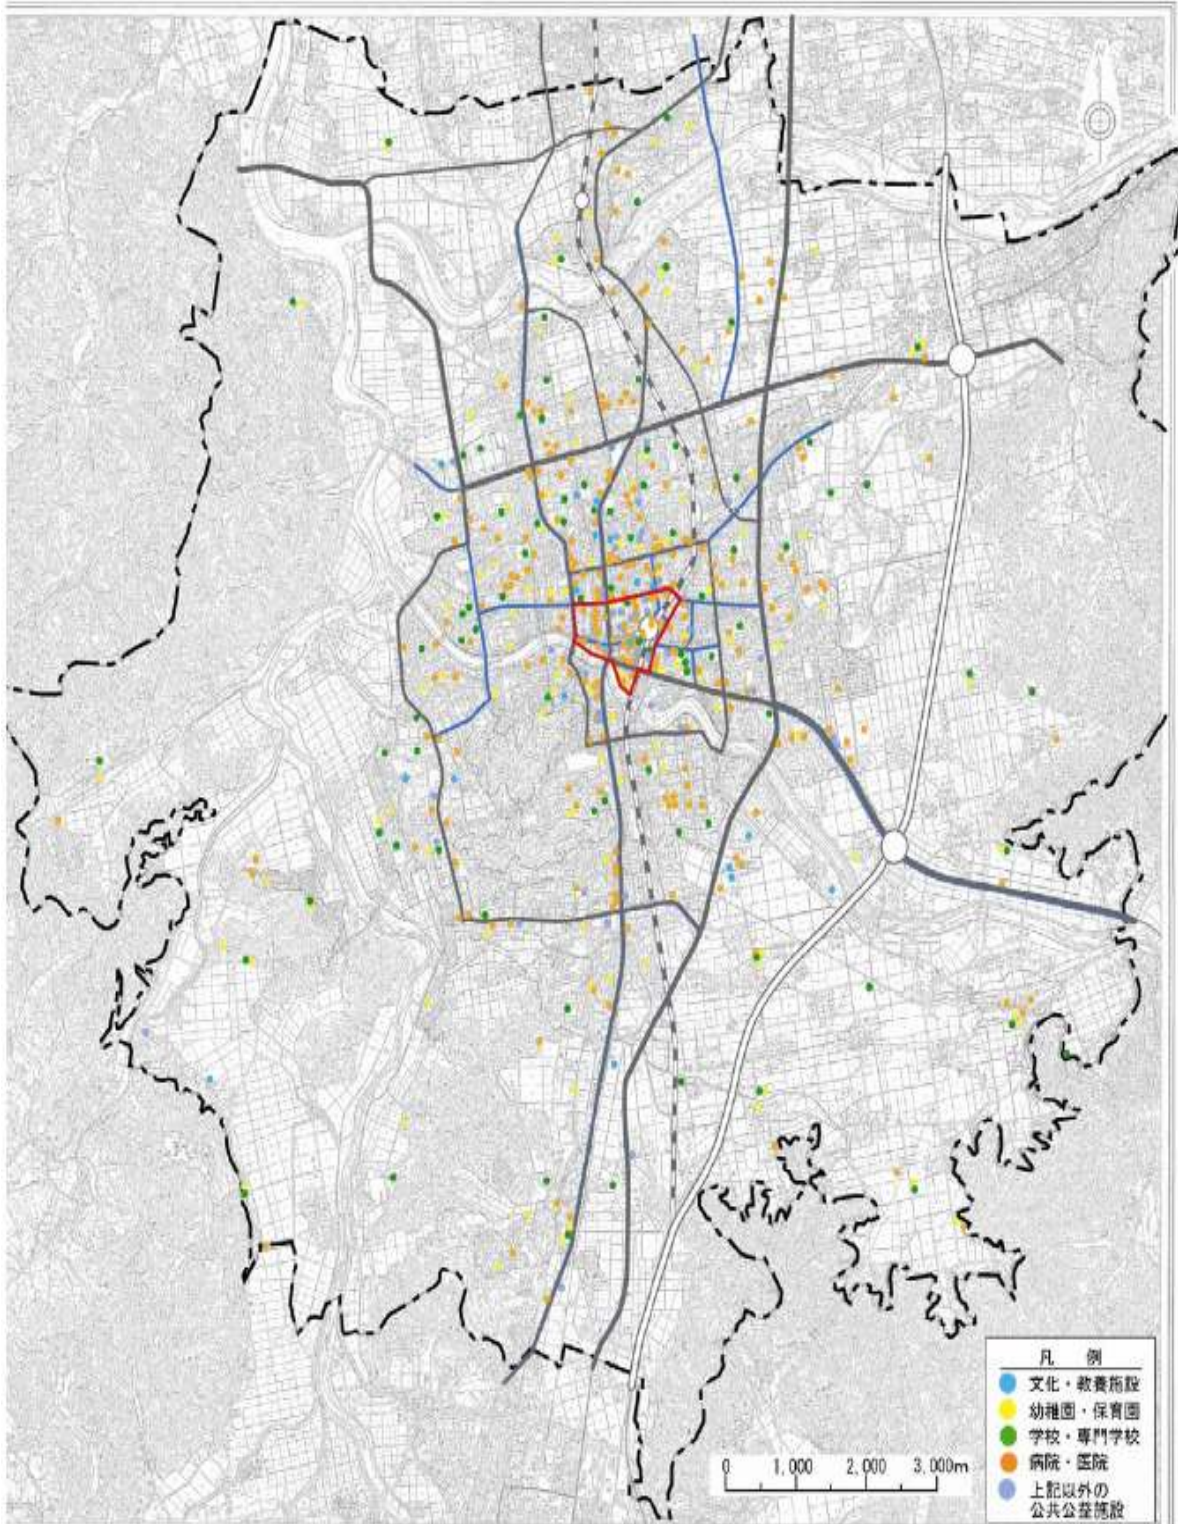

V-1-1 福井市都市計画区域内の公共施設分布図

○福井都市計画区域内の公共公益施設分布図

出典：福井市中心市街地活性化基本計画（福井市、H19、p 122）