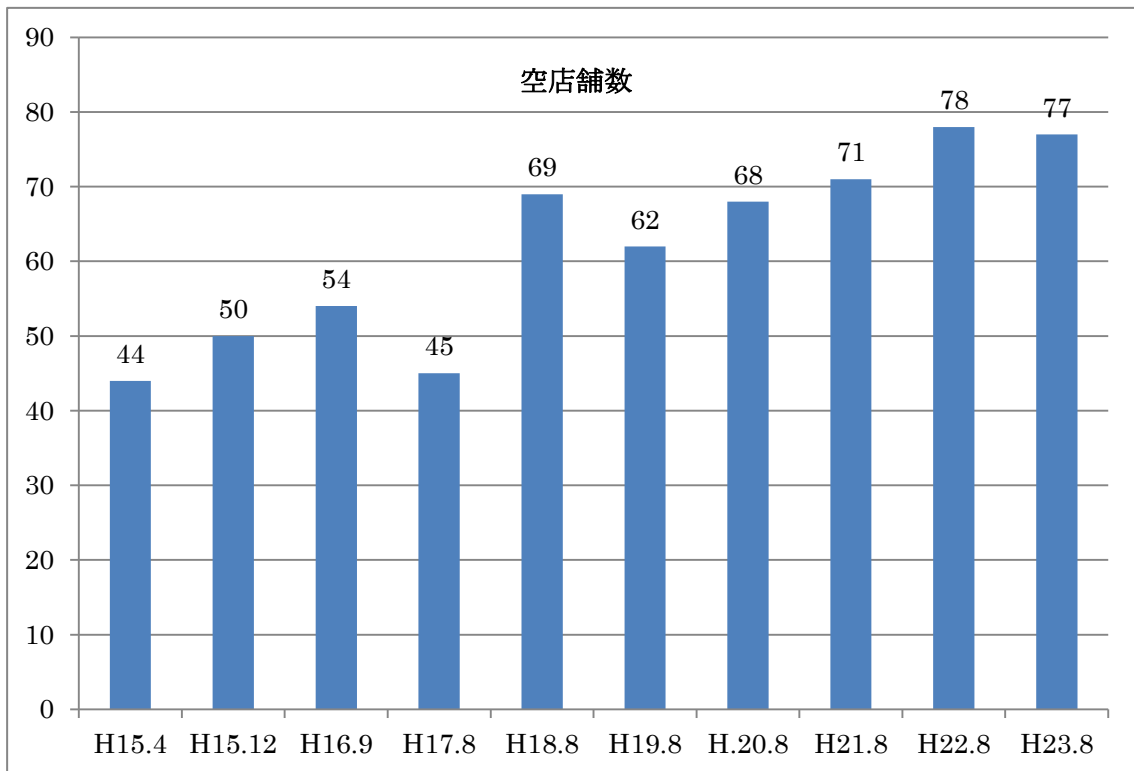

IV-3-4 中心市街地の空き店舗の状況（中央1丁目）

資料：まちづくり福井（株）調査