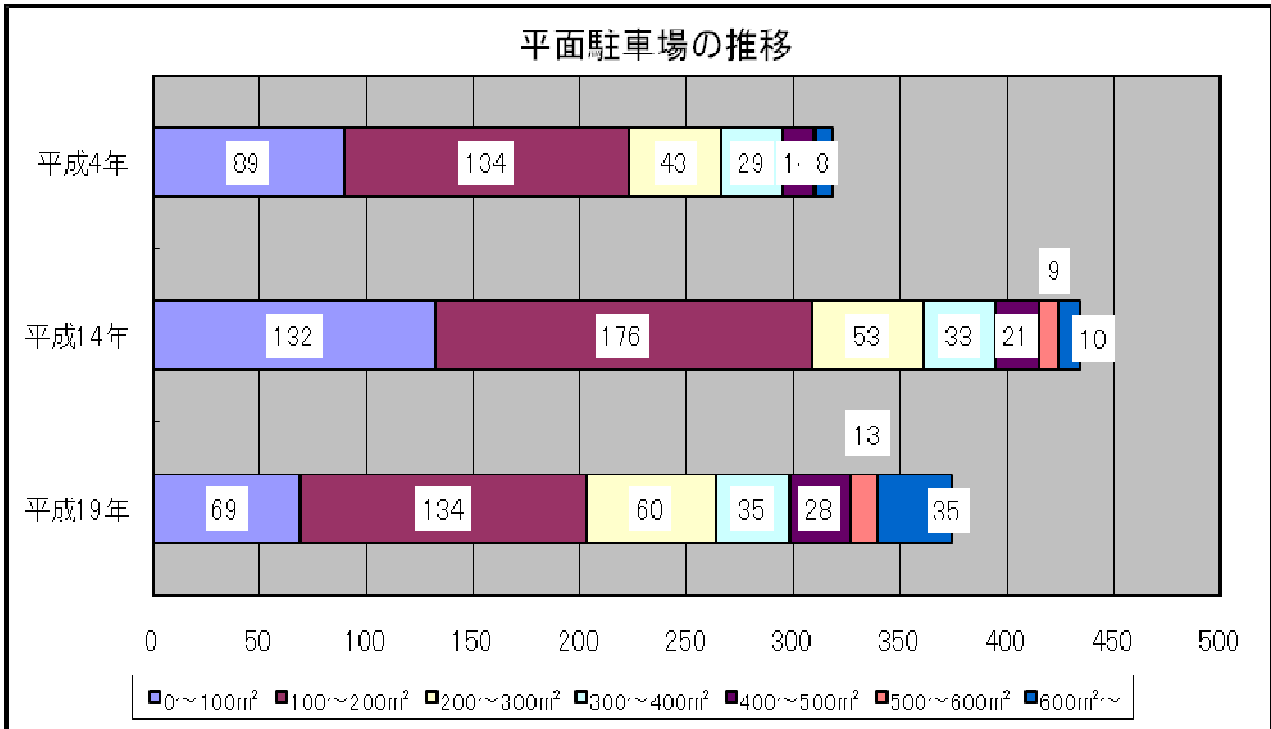

Ⅱ－４－２ 中心市街地の平面駐車場の推移

資料：福井市都心居住に関する研究報告書