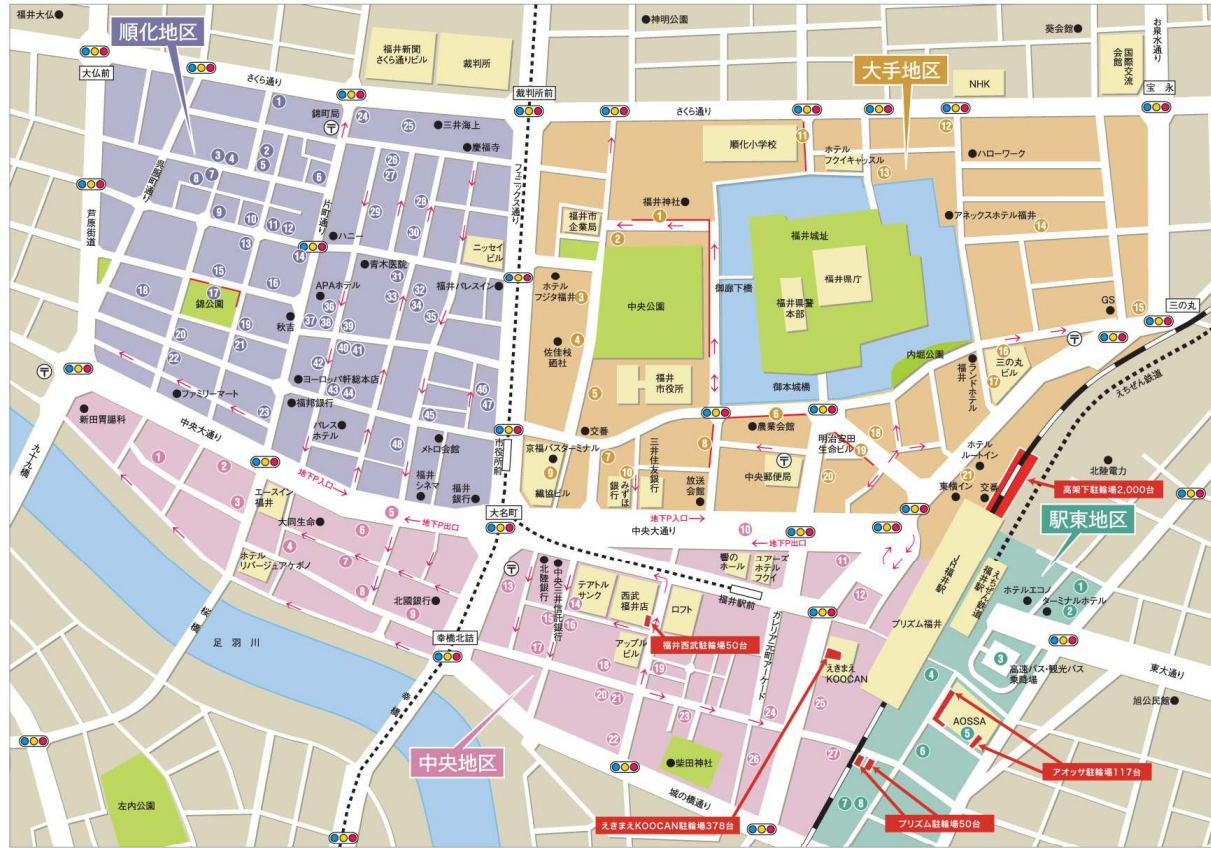

II-4-1 駐車場・駐輪場の位置図

福井市中心市街地 駐車場・駐輪場マップ		
地区	駐車場名称	台数
順化地区	1 システムパークさくら通り	16台
	2 コオリパーキング	2台
	3 サンタコインパーキング	4台
	4 ぶふパーキング	9台
	5 福福町パーキング	5台
	6 パーク片町	7台
	7 システムパーク福福町通り	8台
	8 順化第二コインパーキング	23台
	9 Paraca順化第1	11台
	10 片町コインパーキング	4台
	11 NTP①パーキング	10台
	12 長者町パーク	11台
	13 Tempsパーキング	7台
	14 片町中央エコロパーク	3台
	15 錦公園前コインパーキング	24台
	16 片町錦パーク	14台
	17 パーキングメーター	14台
	18 錦パーク西コインパーキング	17台
	19 錦東エコロパーク	15台
	20 システムパーク順化第7	4台
	21 にしき有料駐車場	75台
	22 テラスパーキング	4台
	23 システムパーク片町南口	9台
	24 片町北口コインパーキング	5台
	25 MID福井パーキング	30台
	26 マツヤパーキング	7台
	27 倉前コインパーキング	25台
	28 NTP②パーキング	15台
	29 システムパーク朝明	4台
	30 順化インパーキング	55台
	31 NTP③パーキング	40台
	32 SOCO前No.3コインパーキング	22台
	33 SOCO前No.2コインパーキング	16台
	34 SOCO前No.1コインパーキング	10台
	35 順化第四コインパーキング	5台
	36 e-PARK	50台
	37 順化第三コインパーキング	4台
	38 システムパーク馬場通り	12台
	39 かたまちが丘コインパーキング	5台
	40 システムパーク順化第8	10台
	41 システムパーク順化第5	4台
	42 富田パーキング	12台
	43 システムパーク片町第1	12台
	44 システムパーク順化第6	8台
	45 外口会館前コインパーキング	6台
	46 システムパーク片町第2	5台
	47 順化第一コインパーキング	14台
	48 立体順化駐車場	96台
大手地区	1 市営パーキングメーター	64台
	2 (財)福井県青年館	5台
	3 大手第2駐車場	122台
	4 佐佳技園社駐車場	112台
	5 大手駐車場	266台
	6 パーキングメーター	4台
	7 丸の内内ワーパーク	65台
	8 パーキングメーター	7台
	9 龍徳ビル地下駐車場	64台
	10 SBコインパーク	18台
	11 パーキングメーター	4台
	12 NHK前コインパーク	10台
中央地区	13 ホテルフクイキャッスル駐車場	30台
	14 丸の内パーキング	500台
	15 システムパーク大手第1	12台
	16 三の丸パスタタワー	120台
	17 三の丸ビルコインパーキング	10台
	18 福井タワーパーク	35台
	19 パーキングメーター	4台
	20 パーク23	300台
	21 大手エコロパーク24	12台
	22 システムパーク中央3丁目	6台
	23 セントラルエコロ	27台
	24 桜橋有料駐車場	13台
25 エースイン福井	8台	
26 本町通り地下駐車場	364台	
27 エコパークヘルシープラザ駐車場	28台	
28 システムパークヘルシープラザ第2駐車場	6台	
29 システムパークヘルシープラザ第1駐車場	6台	
30 システムパーク第1	17台	
順化地区	31 福井駅前地下駐車場	200台
	32 南加藤ビル	25台
	33 ニッポンレンガカー	7台
	34 システムパーク新橋北詰	11台
	35 テアトル駐車場	20台
	36 スタアパーク	23台
	37 ファミリーパーキング	105台
	38 カトー立体パーク	120台
	39 サカエパーキング	430台
	40 新栄エコロパーク	19台
	41 幸三郎エコロパーク	22台
	42 システムパーク北の庄第1	20台
43 北の庄駐車場	20台	
44 システムパーク北の庄第2	19台	
45 パークサンロード	27台	
大手地区	46 システムパーク駅前大通り駐車場	12台
	47 元町コインパーキング	19台
	48 プリズム福井/パーク駐車場第2	68台
	49 日之出エコロパーク24	13台
	50 ターミナルホテルフクイ駐車場	25台
	51 福井市東口交通広場駐車場	18台
	52 JR福井駅前駐車場	130台
	53 アオッサ地下駐車場	169台
	54 福井駅前パーキング	212台
	55 プリズム福井専用駐車場	42台
	56 プリズム福井/パーク駐車場第1	68台
	順化地区	57 システムパーク駅前大通り駐車場
58 元町コインパーキング		19台
59 プリズム福井/パーク駐車場第2		68台
60 日之出エコロパーク24		13台
61 ターミナルホテルフクイ駐車場		25台
62 福井市東口交通広場駐車場		18台
63 JR福井駅前駐車場		130台
64 アオッサ地下駐車場		169台
65 福井駅前パーキング		212台
66 プリズム福井専用駐車場		42台
67 プリズム福井/パーク駐車場第1		68台