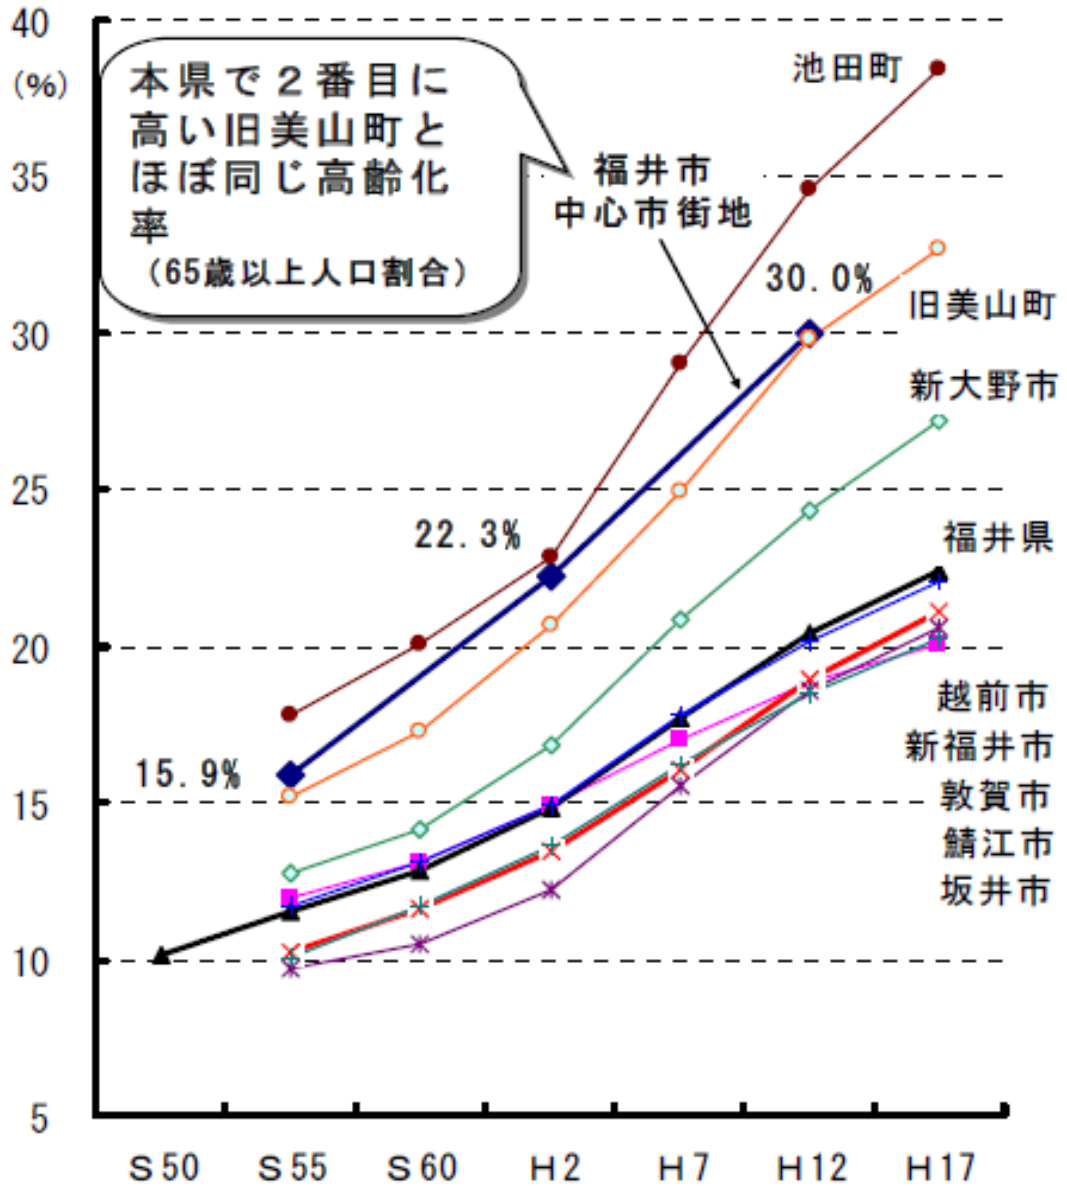

I-1-9-5 高齢化率（65歳以上人口割合）の推移

資料：国勢調査、福井市統計書、福井県の年齢別人口（推計）
 出典：中心市街地の現状と課題—中心市街地の活性化を目指して—
 （福井県総務部政策統計室、平成18年、p2）