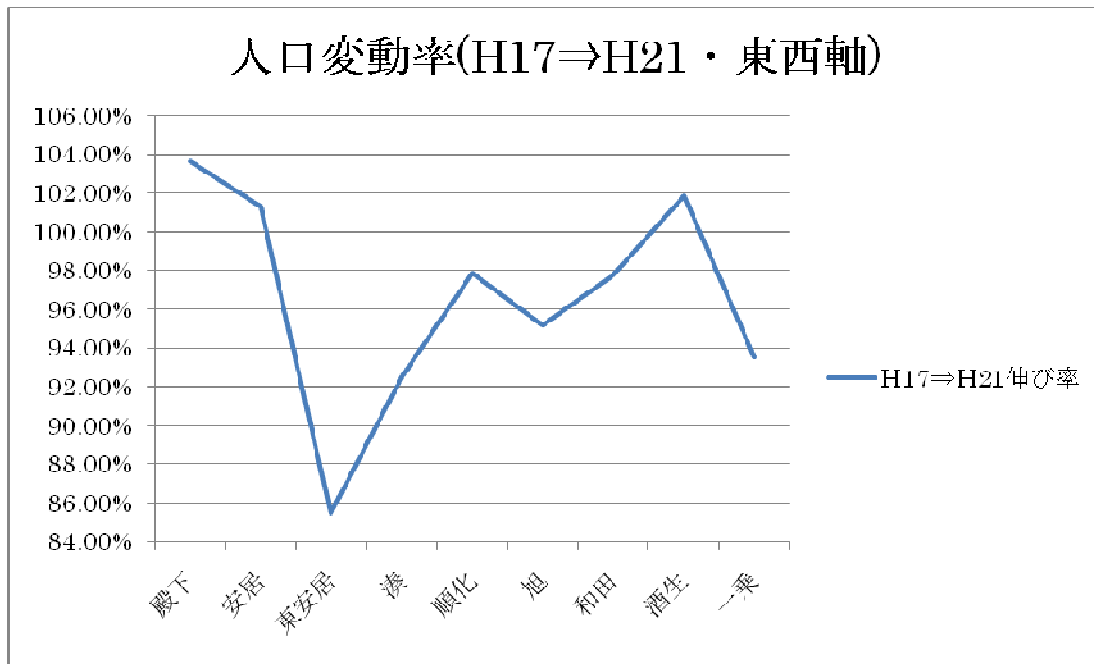

I-1-5 人口変動率 (H17~21 東西軸)

地区	H17⇒H21 伸び率
殿下	103.64%
安居	101.32%
東安居	85.47%
湊	92.53%
順化	97.87%
旭	95.15%
和田	97.74%
酒生	101.87%
一乗	93.51%