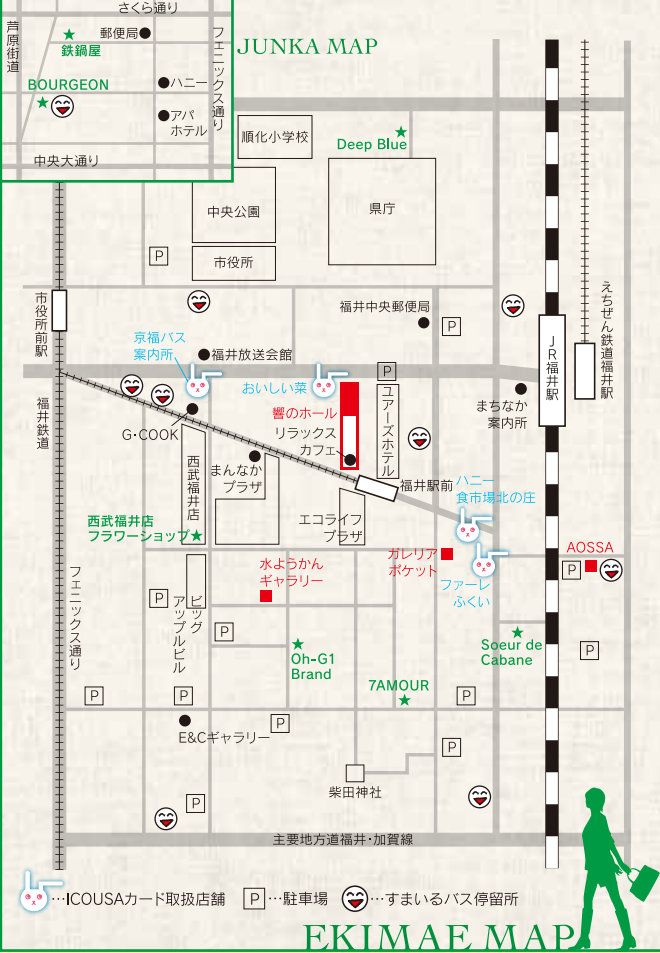

街の空気に ウキウキ。 さあ、今日も明日も Let's パーティ♪

人と会う機会が増える
年末年始。
これさえあれば
手土産スタイルもばっちりきまる!

クリスマスは、みんなでワイワイ騒いじゃお〜♪

プレゼントの応募方法

♥ご紹介した各店の商品を抽選でプレゼントします♥
☆応募方法/A.S.Bnetサイトからお申込みください。
☆締め切り/2013年12月31日(火)(当選された方にはメールでお知らせします。)

友人同士のパーティになら、パリの中を お散歩しているような楽しい気分で♪

ルイ・ヴィトンやケンゾーのデザインチームで活躍してきたフランス人デザイナー・ヴィルジニーさんのショップです。なんといっても目を惹くのはオリジナルプリントの洋服たち!生地もプリントもすべて福井県産だ。パリをイメージして描かれたヴィルジニーさんのデザインをそのまま洋服に。インパクトのある一枚です。

(右モデル)プリントアシメトリーワンピース 23,100円
(左モデル)プリントトップス 17,400円 プrintスカート 9,450円
サンダラス 12,800円 すべて「Viruxiny」(ヴィルクシニー)靴 23,100円

TAMOUR(セットアムール)
福井市中央1-12-11 ☎0776-25-1577
☎11:00~20:00
☎毎週火曜日 <http://Tamour.jp/>

着るだけで
テンションMAX!
大人の女性になった
感じがする!

プレゼント♪ Viruxinyオリジナルプリントハンカチーフ 1名様

花さえあれば、空間も華やかに! 気持ちを温めてくれる、赤やピンクの花びら

クリスマスシーズンといえばポインセチア。最近はおみの木やツリーの演出代わりに飾る方も多そう。冬に向かって人気なのがシクラメン。寒さに強く、しっかり香り、春先までつぼみをつけてくれるんだって。フリルの花びらがとってもキュートな新品種も。クリスマスリースやお正月飾りをギフトにするのも、センスがあるよね☆

西武福井店フラワーショップ
福井市中央1-8-1 ☎0776-27-3836
☎西武福井店に準ずる
<http://www.flower-kadoya.com/>

お母さんへの
クリスマスギフトは
これに決まり!

プレゼント♪ シクラメン 3名様

シェフとパン職人のコラボ食をテイクアウト。 気分も上々! プチグルメパーティしましょ。

毎日日替わり、肉・魚・野菜など6品がギュギュッと詰まったランチボックス。「手作りバランス良く、鮮度抜群です」と高山シェフの気持ちがこもったボックスに、受け取るときも気分が上がっちゃう! また予算や希望に合わせたオードブルも受け付け中。旬の魚や野菜を盛り込んだおしゃれなプレートしてくれるよ。雰囲気たっぷりの店内で飲食ができ、パンやジャムの販売もあり。

ランチボックス(スープ付き) 850円
オードブルセット 4,000円~
(営業日3日前までにご予約ください)
※写真は5人前6,000円

Deep Blue(ディーブ・ブルー)
福井市大手2-20-16 ☎0776-25-1023
☎平日/11:00~14:00、17:30~21:00
(土曜日のみアフタヌーンティ14:00~17:00)
☎日曜日・祝日

プレゼント♪ 1,000円分のお食事券 3名様

シンプルイズベスト! あらゆる世代に 喜ばれる、まちのケーキ屋さん。