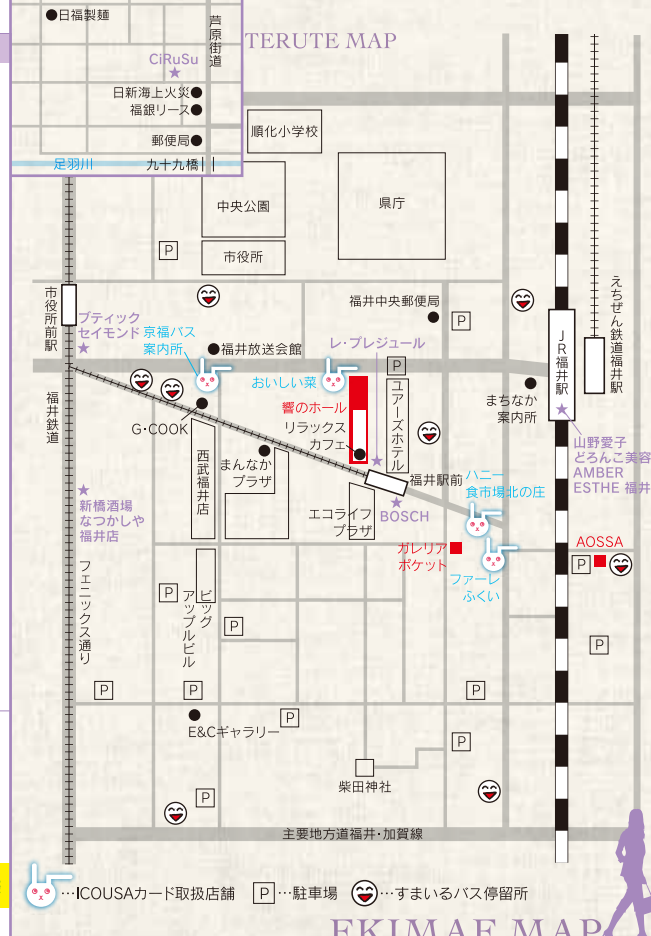

お仕事気分を上手にアップ!

毎日の仕事は楽しく!
笑顔で気分は明るく!
通勤でも職場でも
働く女子を光らせる
グッドアイテムを紹介。

これで、
ユウウツな季節や仕事も
やる気が出るんですよ!
間違いなしなんです!

「アンビ隊」隊員
しおりさん

プレゼントの応募方法

♡ご紹介した各店の商品を抽選でプレゼントします♡
☆応募方法/A.S.Bnetサイトからお申込みください。
☆締め切り/6月30日(日)(当選された方にはメールでお知らせします。)

GOODS

ペン1本が好印象を残すことも。
綺麗なペンで美文字になろう!

ボールペンや万年筆など良質の筆記用具を探している方はこちらへ。日本製はもちろん海外ブランドは30種以上という品揃えで、試し書きもできるよ。「大切な人への贈物に」「お客様に気持ちよくサインしていただくために」と来られる方が多いそう。お仕事気分を盛り上げてくれるデザイン文具も見逃せません!

- ①Lagunaボールペン 6,300円
- ②CROSSセチュリー万年筆15,750円
- ③CROSSセンチメントボールペン 9,450円
- ボトルキャップ 2個セット1,470円
- ALESSI置き時計アラーム付 5,250円
- ノート 各399円
- カードホルダー 1,890円

筆記具のCiRuSu(シルス)
福井市照手1-5-7 ☎0776-26-7558
☎9:00~18:30 ☎日曜・祝日
http://www.cirusu.com/

¥343
素敵なペンが
ほしかったの~♪

プレゼント♪ 携帯するミニアルバム 3名様

BEAUTY

オフィスにふさわしいナチュラルメイク♡
眉とアイメイクを変えてやわらかい印象に。

「まずはリンパを流してフェイスラインをアップ。額に白さをもってきて立体感を。ビューラーでまつげを上げることを忘れないで」と適切なアドバイスをくれる鈴木先生。オフィスメイクは多色使いでグラデーションを作ることがポイントだとか。このサロンでは美しくなる施術だけでなく、資格取得の講習も開催しているよ。

どろんこ無料体験
(眉の描き方レッスン)
毎月最終水曜日 13時~15時
着付け教室やカルチャーサロン、エステ教室なども開催

山野愛子どろんこ美容
AMBER ESTHE福井(アンバーエステ)
福井市中央1-1-25 プリズム福井内
☎0776-21-0700 ☎10:00~21:00
☎年中無休 http://e-suzuya.biz/

メイクで変身!
自分に
見とれます(笑)

プレゼント♪ 泥と琥珀ヤマト肌6点セット(約1週間) スキンケア トライアルセット(1,890円)エステご優待券付き 10名様

FOOD

夏登場のプレジュールサンデーは、
仕事の合間のブレイクタイムにぴったり。

- クリームチーズと
  トマトと
  バジルのチャパッタ 340円
- セサミペーコンエビ 230円
- プレジュールサンデー 320円
- 500円以上お買い上げ
  でコーヒー1杯サービス

ランチに駆け込みたい、話題のパン屋さんがオープン。具がたっぷり詰まったパンやスイーツを購入したら2階のカフェスペースで休もう。ベーグルやサンドを温めるサービスもやっているよ。甘いものがほしくなったらプレジュールサンデーをオーダーして。数種類のデニッシュにソフトクリームが溶け合う甘さに仕事疲れもふっとびます。

レ・プレジュール 福井駅前本店
福井市中央1-4-12
☎0776-27-1715 ☎10:00~18:00
☎年中無休(お盆・正月を除く)
http://www.les-plaisir.com/

ボリューム満点で
お手頃
価格(★^_^★)

プレゼント♪ 500円分のポイント発行 5名様

FASHION

職場では清潔感に、華やぎ感をプラスして。
外勤、内勤、両用使いできて、上司受けもばっちり。