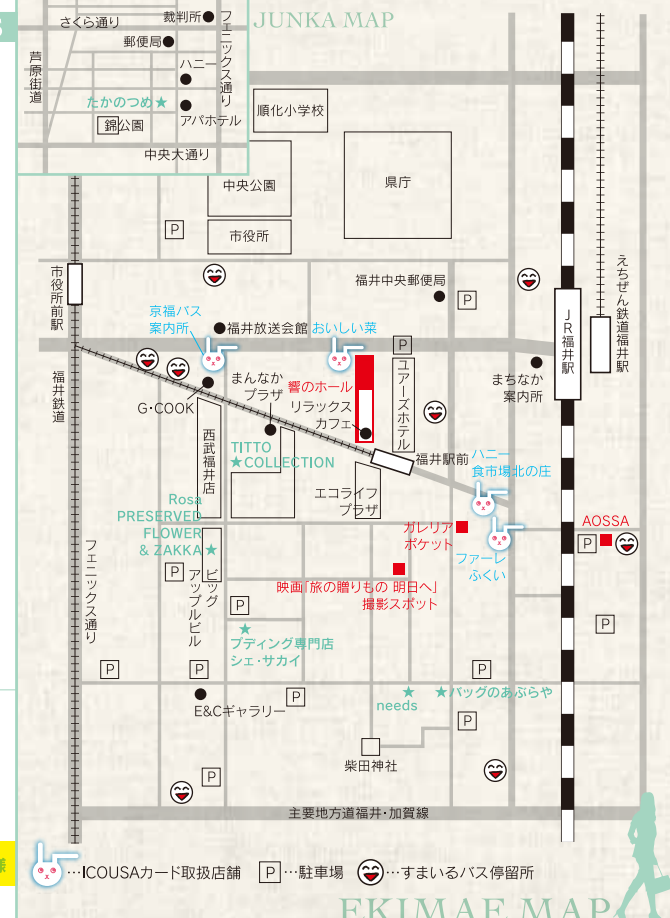

逸品選びで オトナ度センスを 磨こう!

良質なモノを身に付けて、
ギフトにもセンスを光らせる、
大人の振る舞いのための厳選5店を紹介。
あなたの大人デビューを応援します!

上質なモノに触れると
ワタシ自身の
品も上がったような...><

「アンビ隊」隊員
かおりんさん

プレゼントの応募方法

♡ご紹介した各店の商品を抽選でプレゼントします♡

☆応募方法/A.S.Bnetサイトからお申込みください。

☆締め切り/2月28日(木)(当選された方にはメールでお知らせします。)

FOOD

とれたて野菜を器に彩りよく。 見て食して食卓センスを磨こう。

旬の野菜が10種類以上!
ふんだんに盛り込まれたフ
レッシュな野菜たち。この日
はズッキーニやアボカド、エ
シャロットなどが目見え。
さりげなく西洋野菜を言う
のも大人の女性に近づける
一歩かも。「味と器のセンス
にこだわる」オーナーの心
は、民家を改装した店内の
装飾にも表れていて、センス
アップの勉強にもなります。

シェフの気まぐれ菜園サラダ
1,000円

たかのつめ

福井市順化2-13-4 ☎0776-22-6233
☎ランチ/11:30~14:00(ラストオーダー13:30)
☎ディナー/18:00~23:00(ラストオーダー22:30)
金曜・土曜は~24:00(ラストオーダー23:00) ㊿毎週日曜日・祝日

食べる時も
おどやかに...
なんて(笑)

プレゼント♪ デザートペアチケット(1,600円相当) 10名様

GOODS

大人のドレスダウン×カジュアルアップを テーマに作られたウォレットシリーズ。

「DRAWER」のウォレット
は、イタリアの伝統的な製法
で鞣(なめ)された、重厚で風
格のあるシュリンク・レザーを
使用。機能面も見た目以上に
収納力があり、豊富な仕切り
で使い勝手が良く、メンズブ
ランドながら女性にもオス
メ。使い込むほどに独特な色
の深み、しっとりとした手触り
へ変化する味を楽しむのも、
オトナノ嗜みだね。

ドロウワー Lファスナー
ロングウォレット 13,650円
全3色(オレンジ・ブラック・ブラウン)

バッグのあぶらや

福井市中央1-21-1
☎0776-21-6680
☎10:30~19:00 ㊿毎週火曜日

美観的な
イタリア革の財布が
お手頃
価格なんて!
(@_@)

プレゼント♪ ドロウワー オリジナルキーホルダー 2名様

SWEETS

がんばって働いた後は自分にご褒美を。 リッチな気分にしてくれる魅惑のプリン。

レストランのデザートが好評で「テイクアウトしたい!」というお客様の声から誕生した専門店。日によって約10種類のプリンが並ぶこともあり、舌触りも味わいもそれぞれ違う。意外に男性の来店も多いとか。友人や上司への手土産に迷ったらぜひいかが? ティータイムに花が咲くお持たせ選別に、大人度センスが光ります。

- ①フロマーージュプリン 300円
  仏産フレッシュチーズ使用
- ②シェフプリン 300円
  なめらかでやわらかい
- ③セレブプリン 480円
  生クリームと卵黄のみ

種5さらずに
お持ち帰り
ください。
詳細~@

プディング専門店 シェ・サカイ
福井市中央1-15-6
☎0776-25-2223
☎11:00~19:00 ㊿毎週火曜日
<http://www.chez-sakai.com/>

プレゼント♪ プリン詰め合わせ 3名様

GOODS

華のある女性らしいアイテムがいっぱい。 職場でギフト担当に任命されたらこちらへ。

プリザーブド
フラワー
7,800円

バラ、あじさい、ラ
イスフラワーをあ
しらったオリジナル
。予算に応じた
オーダーにも対
応(制作に1週
間ほどかかるため
相談は早めに)