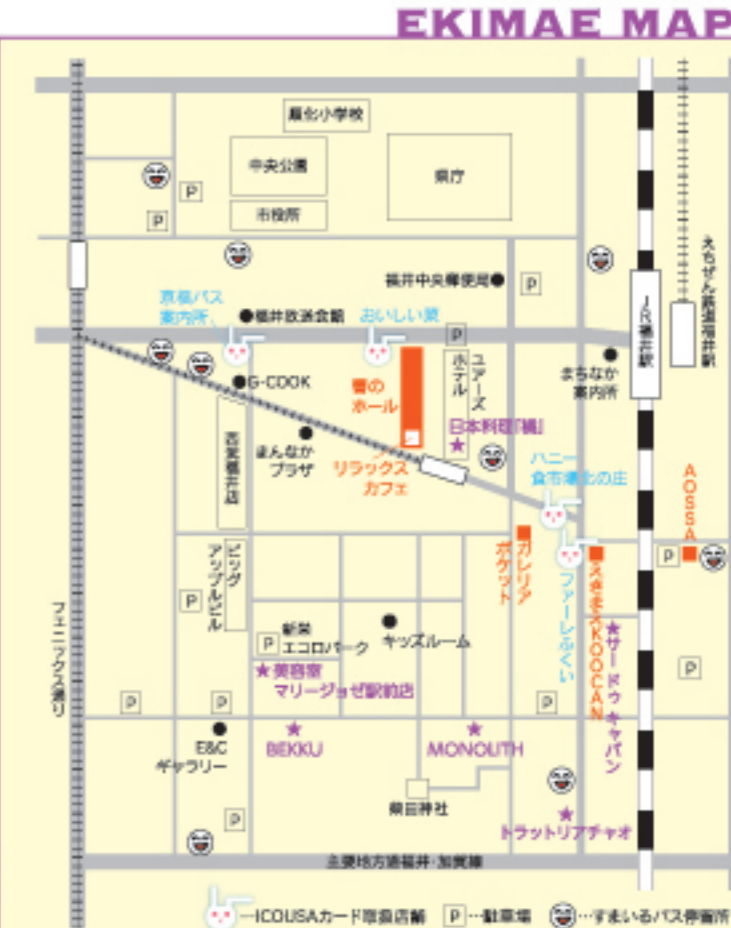

FASHION
ラバー素材で水にぬれてもOK!
雨の降る日でも足元を美しく。

梅雨の季節もパンプスが履きたい!! そんな願いを叶えてくれるのがコレ。伸び縮みする素材で足にフィットして履き心地抜群。薄くてかさばらないので、仕事先や旅行先にも持ち込める。お店には海外から取り寄せた、日本にはない個性的で素敵なサンダルやパンプス、バックなどがそろってるよ。

1. **フラットパンプス**
- ① ベージュ(メリッサ) 7,140円
  - ② ブラック(カルテル×モスキーノ) 11,150円
  - ③ アイボリー(メリッサ) 8,190円
  - ④ かがパップ 14,490円

BEKKU(ベック)
福岡市中央1-21-31 ☎0776-23-3681
※平日/11:00~19:30 土曜/10:30~19:30
日曜・祝日/10:30~19:00
※毎週火曜日 <http://www.bekku.com/>

今日のプレゼント♪ **シューケア用品** [1ea] →ご応募は A.S.Bnetから!!
ブラシ、栄養クリーム、防水スプレー、グリーナー4点セット

FASHION
カジュアルだけどエレガント
あなたを大人にしてくれる。

服を細く見せてくれるドルマンスリーブのトップスには、その日の気分やジャケットやカーディガンを合わせてみて。小物使いでもオンオフの印象を変えられて、大活躍の一枚。カジュアルからフェミニンまでそろっているからコーディネートに迷ったらのぞいてほしいお店。

- ① ハット(GRACEHATS) 3,150円
- ② ネットレス(Enasoluna) 29,400円
- ③ トップス(GRACE CONTINENTAL) 25,200円
- ④ パンツ(Dignite collar) 14,700円
- ⑤ サンドル(靴 XII XXX) 16,800円

Sœur de Cabane(ソールドゥキャバン)
福岡市中央1-11-2 ビアンモアビル4F
☎0776-21-9788 ☎11:00~20:00
※毎週火曜日 <http://www.blenmore.jp/souredcabane/>

今日のプレゼント♪ **“Cher”16周年記念ノベルティ(非売品)** [1ea] →ご応募は A.S.Bnetから!!
レオパード柄パスポートケース

OUTDOOR
まちなかを爽快に走る!!
体を動かしてキレイになろう。

山登りやキャンプ、野外フェスなどで役立つアウトドア用品が豊富にそろったショップ。おススメは遊戯性が高く汗冷えの心配なしのインナー。寒暖に合わせて長さを調節できるパンツも人気。これからの季節に女子会キャンプなんていかが? 楽しみ方や心得は店長がわかりやすく教えてくれるよ!

- ① ジャケット(インバント) 30,450円
- ② バックパック(フレデリックパッカーズ) 12,390円
- ③ インナー(モンチュラ) 6,510円
- ④ パンツ(コロンビア) 9,030円
- ⑤ シューズ(コロンビア) 7,980円

MONOLITH(モノリス)
福岡市中央1-21-40 ☎0776-30-0612 ☎11:00~20:00
※毎週火曜日 <http://www.monolith22.jp/>

今日のプレゼント♪ **“THE NORTH FACE”ステッカー** [2ea] →ご応募は A.S.Bnetから!!

「美しい生活。」

それは、自分らしく笑顔でナチュラルに生きること。
女の子だったら中身も外見も、全部キレイになりたい! そのわがまま、叶えちゃいます。
「美」をテーマにアイテムやお店を探してきました。食べて、身につけて、オシャレして、楽しく自分を磨こう!

COM × COM plus A.S.Bnet

今日は、ワカカキが紹介しちゃう! (アソビ部) 美員 かおりんさん

今日は、お洋服で叶えたい夢を叶えちゃう! (アソビ部) 美員 ふみさん