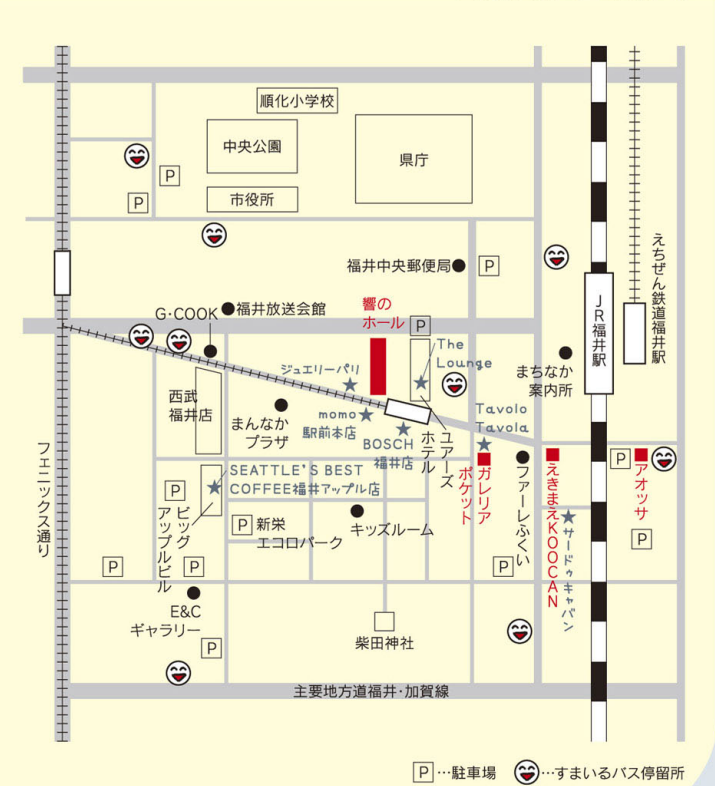

純化・浄化を表す **白色**

すべての光のスペクトルを反射するホワイトは、とても強いエネルギーを持っています。オーラソーマでは、色を光として捉えているので「ホワイト」は「クリア」と考えます。慶事には紅白、甲事には白黒が使われているのを目にしますよね。これはすべてを浄化して受け入れる、という意味を含んでいます。また、新スタートを切る時に効果的に働き、一歩前に進むことをサポートしてくれる色です。

① 白い飲み物

- ① SBC モカ ホット ショート 350円
- ② SBC ログヘンリーキャット 1,890円

飲み始めると、生クリームがほどよく溶けてきて、まろやかな口当たり。チョコレートスティックで自分好みの甘さに調節して。ただ今、40周年記念イベント開催中。スタンプカードを2冊めると写真の「ヘンリーキャット」がもらえるよ!!

シアトルズベストコーヒー
③ SEATTLE'S BEST COFFEE 福井アップル店
福井市中央1-17-1 アップルビル1F
☎0776-28-3988
☎9:00~20:30(20:00ラストオーダー)
無休 http://www.seabest.co.jp

③ 白いケーキ

- ① おぼろちーズ 380円
- ② ホワイトベリー 380円

おぼろ豆腐に見立てたふわふわのレアチーズが口の中でとろ〜り。中に隠された甘酸っぱいフランボワーズソースがアクセントに。ムースの中に3つの味をぎゅっと詰めたホワイトベリーは、食べごたえ感たっぷり。何の味か当ててみてね。スイーツおせちの予約も受付中。

④ 白い小物

- ① アンティーク カップ&ソーサー 1,050円
- ② てづくり石鹸 petalo di rosa 630円
- ③ てづくり石鹸 bella giappone 577円

トイプードルのLucaくんがお出迎え! 今秋にオープンしたばかりの「Tavolo Tavola」には、ナチュラルでエコな雑貨がいっぱい。肌にやさしいてづくり石鹸は、売り切れ御免の人気商品。ローズやジャスミンなどのいろんな香りで、生活に潤いを与えちゃおう

ターボロ ターボラ
⑦ Tavolo Tavola
福井市中央1-10-28
☎0776-63-6463
☎11:00~19:00
毎週火曜日(年末年始休業あり)

⑥ 白いニット

- ケーブルニット 21,000円
- カーゴパンツ 16,800円
- アニマルストール 8,400円
- パールMIXネックレス 8,400円
- ラビットファーバッグ 22,050円
- ショートブーツ 35,700円

ざっくり白ニットは、羊毛が編み込まれているからあったかふわふわ! ボトムは細身のパンツを合わせたり、トレンカやレギンスを合わせてスタイル良くみせて。ワンピースとして着てもカワイイ感じ。さらにネックレスやストール次第で、雰囲気もぐっと変わります。

ボッシュ
⑧ BOSCH 福井店
福井市中央1-9-31 オーモリビル1F
☎0776-29-7011
☎11:00~20:00
☎12月14日、31日、1月1日、11日、25日

駅前

白色の生活

色をテーマにアイテムや人物を探してきました。あなたも「白色」を見つけて、駅前でアソビねっ!

- ⑤ 白いジュエリー
- ① 18KWG ダイヤモンド プティネックレス 29,400円
  - ② 18KWG ダイヤモンド プティネックレス 48,300円
  - ③ 18KWG フープピアス 34,500円
  - ④ 18KWG ピアスチャーム 26,000円

宝石の王様、ダイヤモンドは、シーンや服の色を選ばず身につけられるマストアイテム。上品な印象にしたいなら、白い輝きのパールを。自分へのごほうびや記念日など、特別なプレゼントにどうぞ。