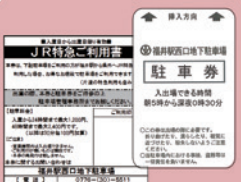

## 【割引サービス適応方法】

1 駐車場に車を  
停めます。

車室後方にある  
「車室番号」を  
確認して下さい。

2 お出かけになる前に、管理事務所(車出口前)で  
あらかじめ購入された特急券と駐車券をお見せ  
下さい。「JR特急ご利用書」をお渡しします。

ご利用当日のみ発行可

JR  
特急券

※特急券未購入の方は、お帰りの際にJR福井駅の「精算所」で  
「JR特急ご利用書」をもらって下さい。

3 JR特急列車を利用します。(片道のみ利用でもOK)

福井駅 ←→ 県外駅

4 お車を出庫する前に、管理事務所(車出口前)で  
「JR特急ご利用書」と駐車券をお見せ下さい。  
料金が割引になる券をお渡しします。

JR特急  
駐車割引券

駐車券の後に精算機に入れ  
ると、割引が適応されます。

「JR特急ご利用書」がないと、  
割引が受けられませんのでご注意ください。

雨でも雪でも安心駐車♪  
200台収容！

車入口

スペースひろびろ〜♪

JR福井駅すぐそばで便利！  
出張やご旅行などにぜひご利用下さい。

福井駅西口地下駐車場管理事務所 お問い合わせ：0776-30-5511

営業時間：午前5時～深夜0時30分(年中無休)

チカちゅー

検索