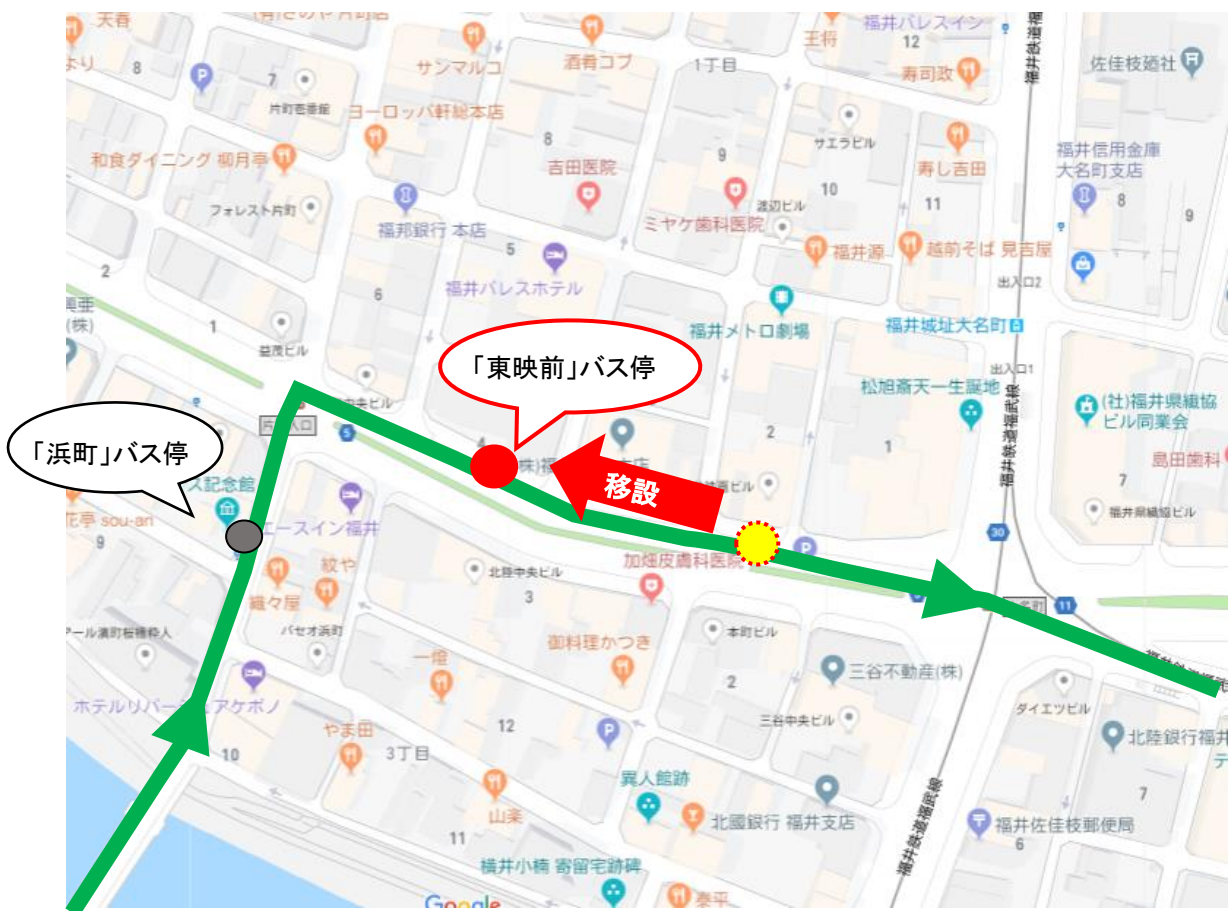

平成 30 年 9 月 1 日(土)から

コミュニティバス「すまいる」のバス停位置が変わります！！

お問い合わせ

まちづくり福井株式会社

TEL/0776-30-0330

西ルート

照手・足羽方面 「24.東映前」

※バス運行上の安全確保のため、バス停位置を変更いたします。

(映画館前から、福井銀行センタービル西側駐車場前に約 100m 移動いたします。)

※平成 30 年 4 月 7 日～8 月 31 日の期間は、バス停を利用休止しております。

※「24. 東映前」の名称は変わりません。

ご理解のほどよろしく願いいたします。