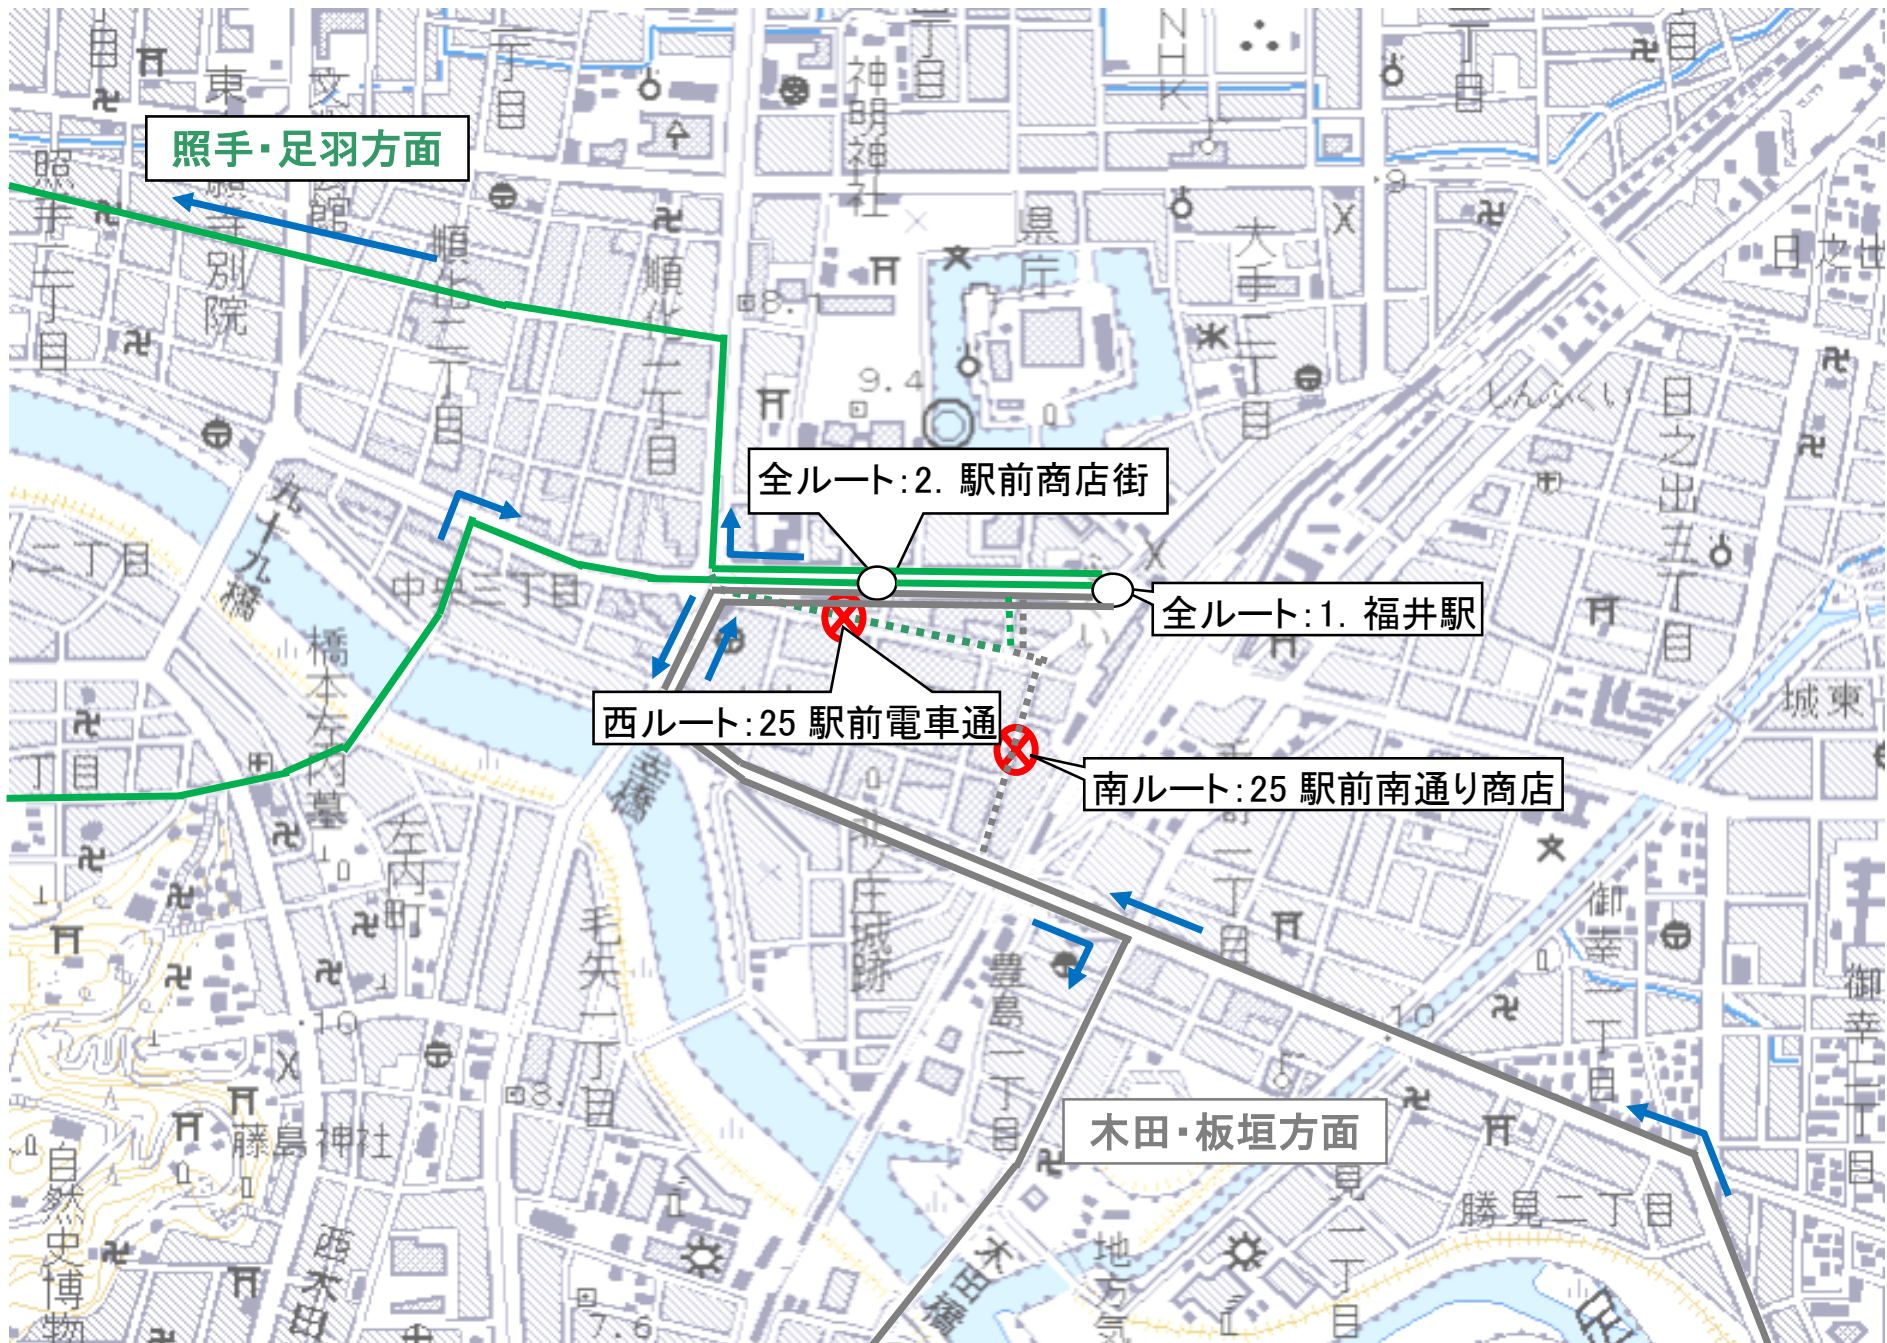

## コミュニティバス「すまいる」 迂回運行のお知らせ

**平成31年1月12日(土)**は福井市消防出初式による交通規制のため、迂回運行いたします。

次の変更内容にご注意ください。

なお、交通渋滞等による遅延が予想されますので、あらかじめご了承ください。

※平常運行時間中の便についても、バスの遅延により車両規制時間にかかる場合には繰り上げて迂回運行する場合がございます。

ルート	田原・文京方面	照手・足羽方面	木田・板垣方面	城東・日之出方面
月日	/	1月12日(土)	1月12日(土)	/
迂回運行時間		「福井駅」始発便～10:45発の便	「福井駅」始発便～8:42発の便	
(平常運行時間)		「福井駅」11:15発の便～最終便	「福井駅」9:20発の便～最終便	
停車しないバス停		25.駅前電車通り	25.駅前南通り商店街	
臨時バス停		なし	なし	

お問い合わせ先

京福バス株式会社  
まちづくり福井株式会社

0776-54-5171  
0776-30-0330

照手・足羽方面

全ルート: 2. 駅前商店街

全ルート: 1. 福井駅

西ルート: 25 駅前電車通

南ルート: 25 駅前南通り商店

木田・板垣方面