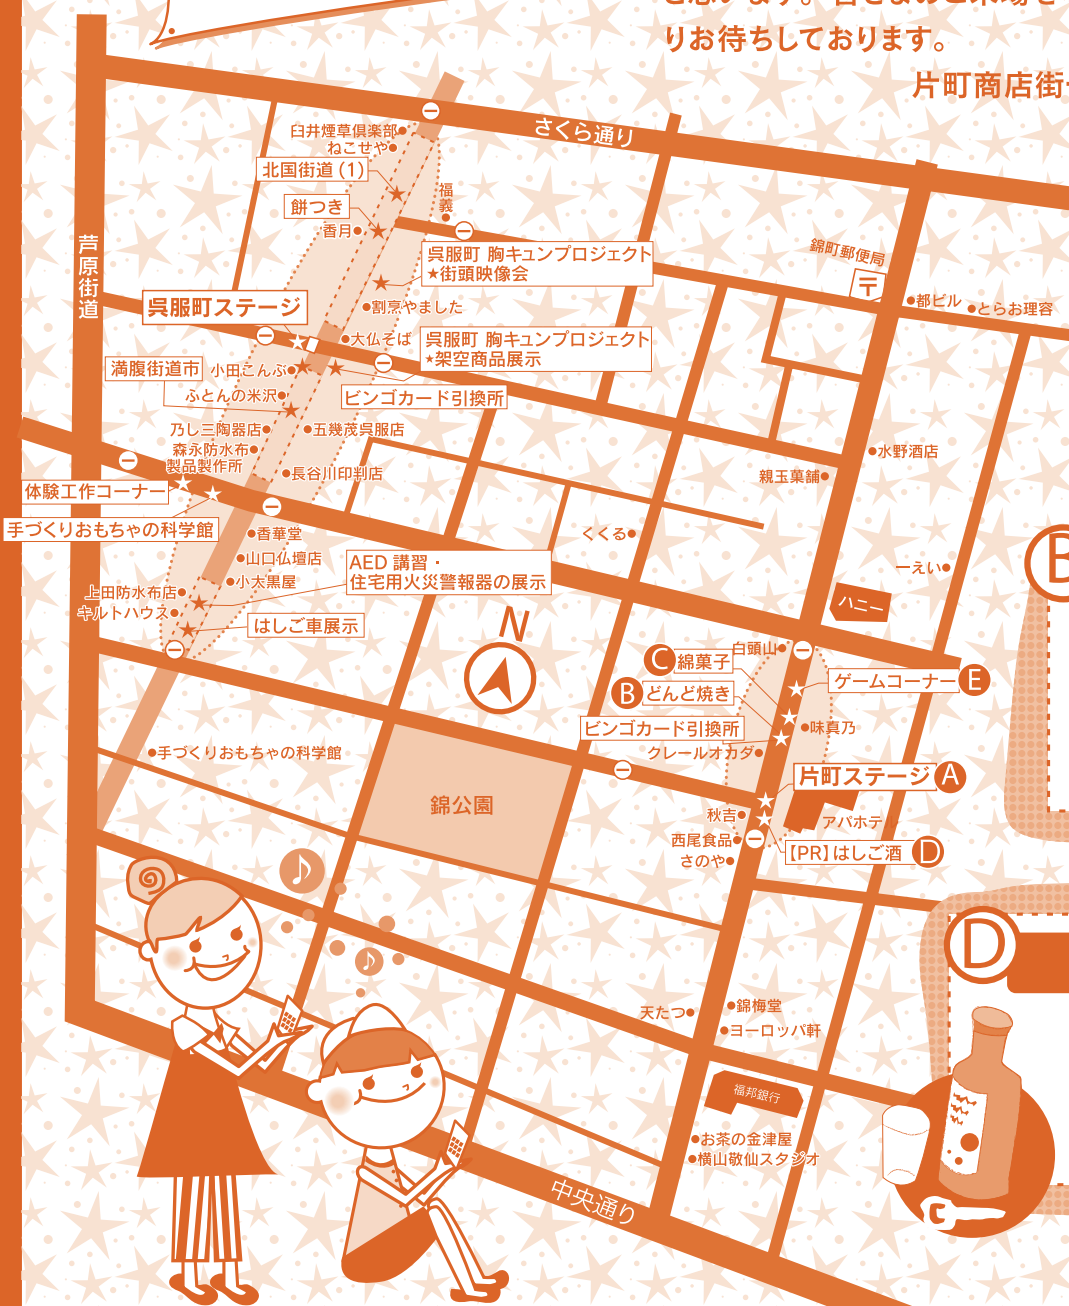

9/12
土

どまんなかが!!

どまんなかが
どまんなかが

17:00~21:00

(呉服町会場は16時~21時まで)

片町会場

皆さまへの「感謝」の気持ちでお迎えます。どまんなか祭をきっかけに、より一層の「絆」を深めたいと思います。皆さまのご来場を心よりお待ちしております。

片町商店街一同

10月21日(水)開催のはしご酒チケットを販売!!
参加費: 1枚3,500円

E ゲームコーナー

「坂道ボーリング」、「ストラックナイン」、「輪投げ」の3つのアトラクションで遊ぼう!!

ステージプログラム

- 17:00~ オープニング和太鼓
- 17:20~ 片町グルメ食べつくし大会 子供の部
- 17:50~ 親父バンドによる演奏
- 19:15~ 片町グルメ食べつくし大会 一般の部
- 19:30~ 空手演武
- 20:00~ 大ビンゴ大会
- 21:00