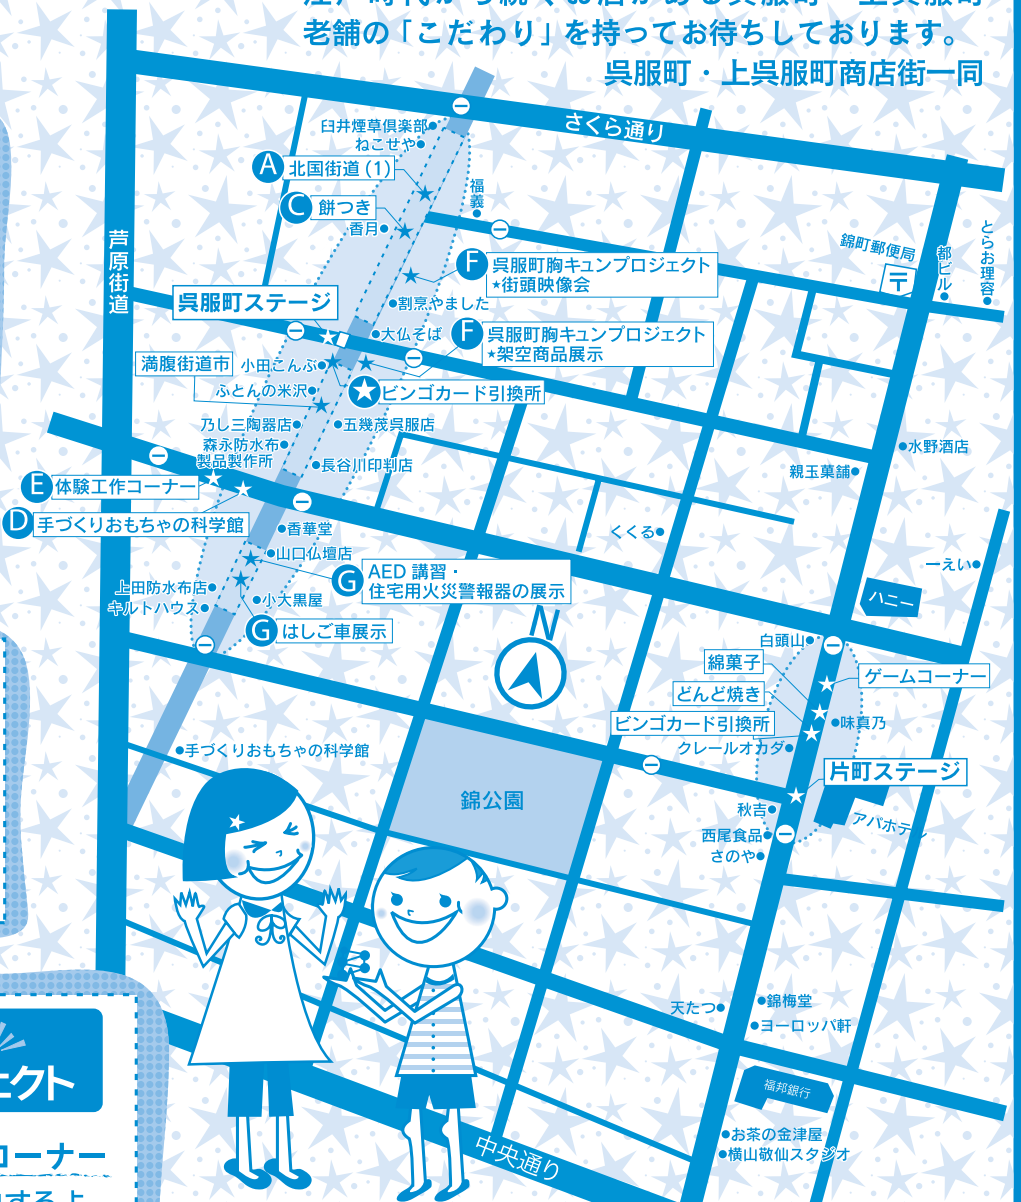

第13回

福井

どまんなか 又

Katamachi
Kamigohukumachi
Gohukumachi

2009

9/12
土

どまんなか
又

16:00~21:00
(片町会場は17時~21時まで)

呉服町・上呉服町会場

A 北国街道味わい市

新鮮な野菜やお惣菜が大集合!!

B どまんなか 満腹街道市

毎度お馴染みの
屋台ラーメンをはじめ
クレープ、コロッケ、生ジュースの
移動販売車も登場!
何を食べるか
迷っちゃうあなた・・・
ズバリ全部食べましょう!

C みんな集まれ! 餅つき大会

16時開始/先着100名様に無料配布!
きな粉かおろし、好きな味を選んでね

E 体験工作コーナー

バルーンアート、
木のアクセサリなどを
使ったおもしろ工作教室。
楽しんじゃおう!

G はしご車が来るよ

働く車、はしご車が来るよ!!
みんなで見に来てね

D 手づくり おもちゃの科学館

館長さんに、おもちゃの
作り方を教えてもらおう!
「バードコール」ってなんだろう?

F 福井工大生プレゼンツ!!! 呉服町 胸キュンプロジェクト

★福井街頭映像会とお楽しみコーナー
昔なつかしい福井の映像を上映するよ
家族みんなで観に来てね!
★福井工大生が考える架空商品の展示
あなたの理想の商品が見つかるかも!?

お店企画

★香月~生クリーム絞り体験~

2個 280円

★小大黒屋~和ろうそく絵付~

1回 200円

講習・展示

AED 講習、 住宅用火災警報器の展示

中消防署の消防士さんたちが
丁寧に教えてくれるよ!
住宅用火災警報器って知ってるかな?

江戸時代から続くお店がある呉服町・上呉服町
老舗の「こだわり」を持ってお待ちしております。
呉服町・上呉服町商店街一同

ステージプログラム

- ●16:00~ 商店街お店のこだわりPR
- ●16:15~ 親子で楽しめるミュージカル
- ●16:45~ 三味線演奏
- ●17:15~ トロピカルフラダンス
- ●17:45~ 商店街お店のこだわりPR
- ●18:15~ 親子で楽しめるミュージカル
- ●18:45~ 三味線演奏
- ●19:15~ トロピカルフラダンス
- ●19:45~ 和太鼓
- 21:00

【交通規制のお知らせ】

ご迷惑をお掛けしますが、下記の時間は車両通行止めとなります。
何卒、ご了承下さい。

呉服町・上呉服町会場 12:00~24:00
片町会場 12:00~22:00